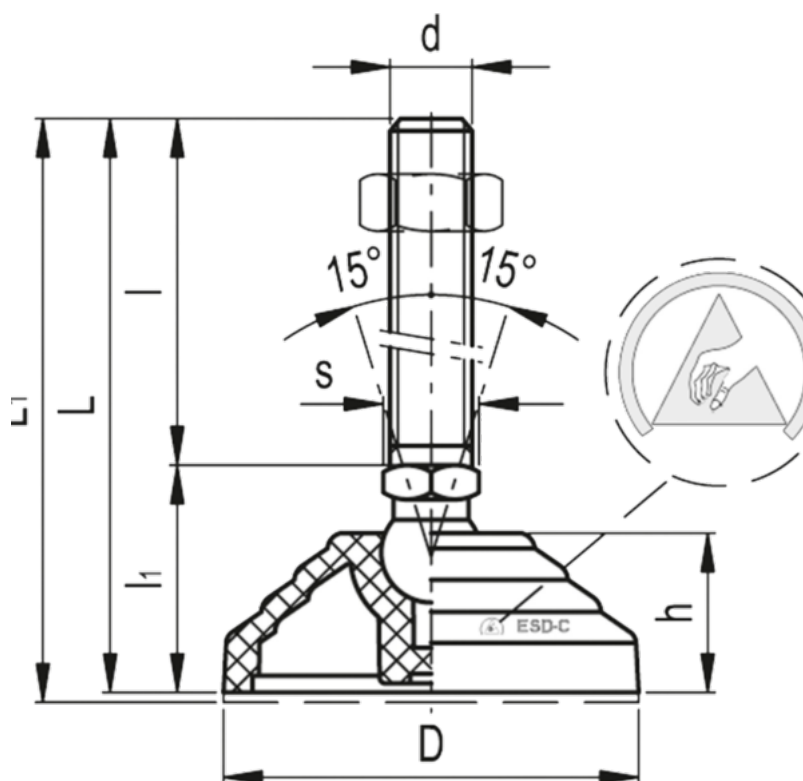

Varenummer: 2310307641ESD
Beskrivelse: E+G Antistatisk justérfod
LV.A-60-24-AS-M16x138-ESD-C

Mål

Articulation = 24
D = 60
d = M16
h = 24
l = 138
l1 = 43
L = 181
L1 = 184

Maks load = 18000
s = 24
Vægt i (g) = 325